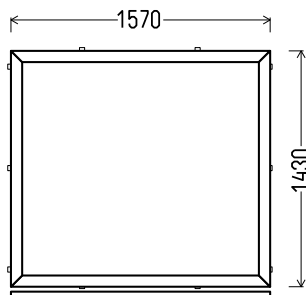

PRODUKCIJOS SPECIFIKACIJA

BD1

Vaizdas iš vidaus

BD1 (1vnt)

1. Profilių sistema: REHAU Euro 70 (5 kam. 70mm pločio) langai
2. Profilių spalva: Balta
3. Stiklinimas: Vienkamerinis su selektyvu, $U_g=1.1$ (4/16/4*PF)
4. $U_w \leq 1.36$.

		EUR be PVM	Kiekis, vnt	Suma, EUR
2150x770mm	1.66m ² (už 1 m ² :	109.80 66.30)	1	109.80

V2

Vaizdas iš vidaus

V2 (1vnt)

1. Profilių sistema: REHAU Euro 70 (5 kam. 70mm pločio) langai
2. Profilių spalva: Balta
3. Stiklinimas: Vienkamerinis su selektyvu, $U_g=1.1$ (4/16/4*PF)
4. $U_w \leq 1.28$.

		EUR be PVM	Kiekis, vnt	Suma, EUR
1430x1570mm	2.25m ² (už 1 m ² :	71.25 31.74)	1	71.25

Gaminių kiekis, vnt: **2**

			Bendras plotas, m ² :	3.90
			Vidutinė kaina EUR/m ² be PVM:	46.41
			Vidutinė kaina EUR/m ² su PVM:	56.16
Viso (be PVM):				181.05
	EUR be PVM	EUR su PVM	Kiekis	Suma, EUR
MPD palangė "Kaindl" 250mm, balta (1 vnt)	8.69	10.51	1.67 m	14.51
Cinkuotos skardos palangė 180mm (1 vnt)	4.34	5.26	1.57 m	6.82
Montavimas	20.00	24.20	3.91 m ²	78.20
Apdailos darbai	50.00	60.50	1 vnt	50.00
IŠ VISO:				330.58
PVM (21%):				69.42
IŠ VISO APMOKĖJIMUI, EUR:				400.00