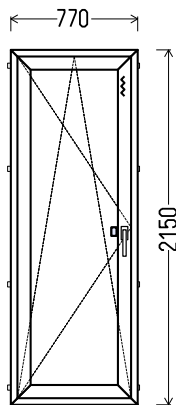

PRODUKCIJOS SPECIFIKACIJA

BD1

Vaizdas iš vidaus

BD1 (1vnt)

1. Profilių sistema: REHAU Euro 70 (5 kam. 70mm pločio) langai
2. Profilių spalva: Balta
3. Stiklinimas: Vienkamerinis su selektyvu, $U_g=1.1$ (4/16/4*PF)
4. $U_w \leq 1.36$.

		EUR be PVM	Kiekis, vnt	Suma, EUR
2150x770mm	1.66m ² (už 1 m ² :	109.80 66.30)	1	109.80

V2

Vaizdas iš vidaus

V2 (1vnt)

1. Profilių sistema: REHAU Euro 70 (5 kam. 70mm pločio) langai
2. Profilių spalva: Balta
3. Stiklinimas: Vienkamerinis su selektyvu, $U_g=1.1$ (4/16/4*PF)
4. $U_w \leq 1.28$.