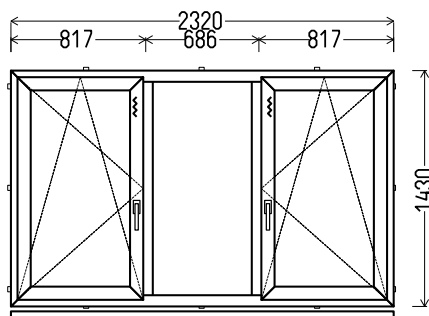

## L1

Vaizdas iš vidaus

L1 (1vnt)

1. Profilių sistema: REHAU Euro 70 (5 kam. 70mm pločio) langai
2. Profilių spalva: Balta
3. Stiklinimas: Vienkamerinis su selektyvu,  $U_g=1.1$  (4/16/4\*PF)
4.  $U_w \leq 1.39$ .

	EUR be PVM	EUR su PVM	Kiekis, vnt	Suma, EUR
1430x2320mm	199.60		<b>1</b>	<b>199.60</b>
3.32m <sup>2</sup> (už 1 m <sup>2</sup> :	60.16)			
Gaminių kiekis, vnt:				1
Bendras plotas, m <sup>2</sup> :				3.32
Vidutinė kaina EUR/m <sup>2</sup> be PVM:				60.16
Vidutinė kaina EUR/m <sup>2</sup> su PVM:				72.79
<b>Viso (be PVM):</b>				<b>199.60</b>
	EUR be PVM	EUR su PVM	Kiekis	Suma, EUR
MPD palangė "Kaindl" 250mm, balta (1vnt)	8.69	10.51	2.42 m	21.03
Cinkuotos skardos palangė 180mm (1vnt)	4.34	5.26	2.32 m	10.08
Montavimas	20.00	24.20	3.32 m <sup>2</sup>	66.40
Apdailos darbai	50.00	60.50	1 vnt	50.00
<b>IŠ VISO:</b>				<b>347.11</b>
<b>PVM (21%):</b>				<b>72.89</b>
<b>IŠ VISO APMOKĖJIMUI, EUR:</b>				<b>420.00</b>