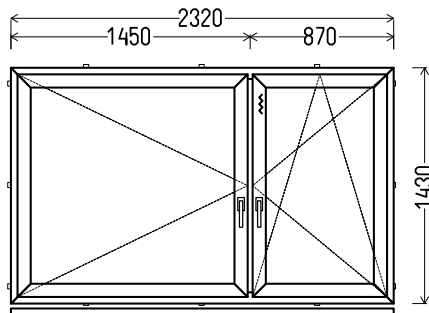

L1

Vaizdas iš vidaus

L1 (1vnt)

1. Profilių sistema: REHAU Euro 70 (5 kam. 70mm pločio) langai
2. Profilių spalva: Balta
3. Stiklinimas: Vienkamerinis su selektyvu, $U_g=1.1$ (4/16/4*PF)
4. $U_w \leq 1.32$.

	EUR be PVM	Kiekis, vnt	Suma, EUR
1430x2320mm	191.33	1	191.33
(už 1 m ² :	57.66)		
Gaminių kiekis, vnt:			1
Bendras plotas, m ² :			3.32
Vidutinė kaina EUR/m ² be PVM:			57.66
Vidutinė kaina EUR/m ² su PVM:			69.77
Viso (be PVM):			191.33
	EUR be PVM	EUR su PVM	Suma, EUR
MPD palangė "Kaindl" 250mm, balta (1 vnt)	8.69	10.51	21.03
Cinkuotos skardos palangė 180mm (1 vnt)	4.34	5.26	10.08
Montavimas	20.00	24.20	66.40
Apdailos darbai	50.00	60.50	50.00
IŠ VISO:			338.84
PVM (21%):			71.16
IŠ VISO APMOKĖJIMUI, EUR:			410.00