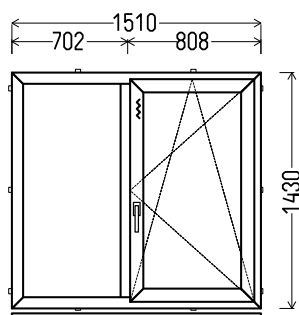

L1

Vaizdas iš vidaus

L1 (1vnt)

1. Profilių sistema: REHAU Euro 70 (5 kam. 70mm pločio) langai
2. Profilių spalva: Balta
3. Stiklinimas: Vienkamerinis su selektyvu, $U_g=1.1$ (4/16/4*PF)
4. $U_w \leq 1.39$.

	EUR be PVM	EUR su PVM	Kiekis, vnt	Suma, EUR
1430x1510mm (už 1 m ²):	124.39 57.61		1	124.39
Gaminių kiekis, vnt:				1
Bendras plotas, m ² :				2.16
Vidutinė kaina EUR/m ² be PVM:				57.61
Vidutinė kaina EUR/m ² su PVM:				69.71
Viso (be PVM):				124.39
	EUR be PVM	EUR su PVM	Kiekis	Suma, EUR
MPD palangė "Kaindl" 250mm, balta (1vnt)	8.69	10.51	1.61 m	13.99
Cinkuotos skardos palangė 180mm (1vnt)	4.34	5.26	1.51 m	6.56
Montavimas	20.00	24.20	2.16 m ²	43.20
Apdailos darbai	35.00	42.35	1 vnt	35.00
IŠ VISO:				223.14
PVM (21%):				46.86
IŠ VISO APMOKĖJIMUI, EUR:				270.00