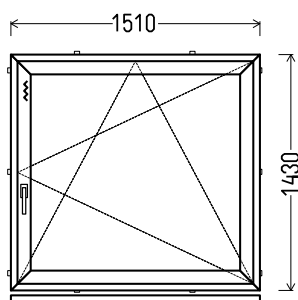

L1

Vaizdas iš vidaus

L1 (1vnt)

1. Profilių sistema: REHAU Euro 70 (5 kam. 70mm pločio) langai
2. Profilių spalva: Balta
3. Stiklinimas: Vienkamerinis su selektyvu, $U_g=1.1$ (4/16/4*PF)
4. $U_w \leq 1.30$.

	EUR be PVM	EUR su PVM	Kiekis, vnt	Suma, EUR
1430x1510mm	116.13		1	116.13
(už 1 m ² :	53.79)			
Gaminių kiekis, vnt:				1
Bendras plotas, m ² :				2.16
Vidutinė kaina EUR/m ² be PVM:				53.79
Vidutinė kaina EUR/m ² su PVM:				65.09
Viso (be PVM):				116.13
	EUR be PVM	EUR su PVM	Kiekis	Suma, EUR
MPD palangė "Kaindl" 250mm, balta (1vnt)	8.69	10.51	1.61 m	13.99
Cinkuotos skardos palangė 180mm (1vnt)	4.34	5.26	1.51 m	6.56
Montavimas	20.00	24.20	2.16 m ²	43.20
Apdailos darbai	35.00	42.35	1 vnt	35.00
IŠ VISO:				214.88
PVM (21%):				45.12
IŠ VISO APMOKĖJIMUI, EUR:				260.00